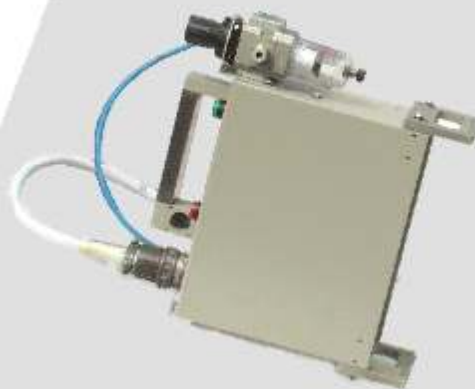

Elvem

- 110 15

62 HRC.

(.).

.(.).

(EL107, EL307)

		$\sim A, \text{мм}$	$\sim B, \text{мм}$	$B, \text{мм}$	$C, \text{мм}$	
	Pin 10	10	3	-	57	Для неметаллических изделий или неглубокой маркировки мягких металлов
В комплекте	Pin 20	12	3	-	57	Универсальная
	Pin 23	12	3	-	85	Для маркировки твердых металлов, глубоко маркировки
	Pin 32	16	4	-	57	Для нанесения маркировки в труднодоступных местах
	Pin 33	16	3,5	-	123	
	Cartridge 10	10	-	-	-	Для иглы Pin 10
В комплекте	Cartridge 20	12	-	-	-	Для иглы Pin 20
	Cartridge 23	12	-	80	-	Для иглы Pin 23
	Cartridge 32	16	-	-	-	Для иглы Pin 32
	Cartridge 33	16	-	116	-	Для иглы Pin 33

(EL207, EL407)

		$\sim A, \text{мм}$	$\sim B, \text{мм}$	$B, \text{мм}$	$C, \text{мм}$	
В комплекте	Pin 21	12	3	-	78	Универсальная
	Pin 31	16	3	-	78	Для маркировки твердых металлов, глубоко маркировки
В комплекте	Cartridge 21	12,5	-	70	-	Для иглы Pin 21
	Cartridge 31	16	-	70	-	Для иглы Pin 31