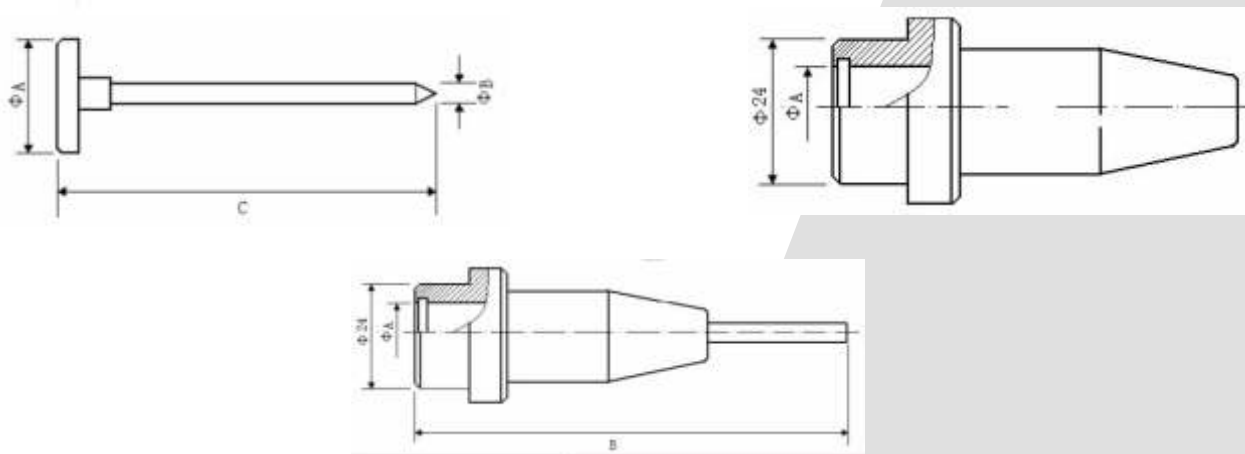

Elvem

- 110 15

62 HRC.

(.).

.(.).

(EL107, EL307)

		$\sim A, \text{мм}$	$\sim B, \text{мм}$	$B, \text{мм}$	$C, \text{мм}$	
	Pin 10	10	3	-	57	Для неметаллических изделий или неглубокой маркировки мягких металлов
В комплекте	Pin 20	12	3	-	57	Универсальная
	Pin 23	12	3	-	85	Для маркировки твердых металлов, глубоко маркировки
	Pin 32	16	4	-	57	Для нанесения маркировки в труднодоступных местах
	Pin 33	16	3,5	-	123	
	Cartridge 10	10	-	-	-	Для иглы Pin 10
В комплекте	Cartridge 20	12	-	-	-	Для иглы Pin 20
	Cartridge 23	12	-	80	-	Для иглы Pin 23
	Cartridge 32	16	-	-	-	Для иглы Pin 32
	Cartridge 33	16	-	116	-	Для иглы Pin 33

(EL207, EL407)

		$\sim A, \text{мм}$	$\sim B, \text{мм}$	$B, \text{мм}$	$C, \text{мм}$	
В комплекте	Pin 21	12	3	-	78	Универсальная
	Pin 31	16	3	-	78	Для маркировки твердых металлов, глубоко маркировки
В комплекте	Cartridge 21	12,5	-	70	-	Для иглы Pin 21
	Cartridge 31	16	-	70	-	Для иглы Pin 31