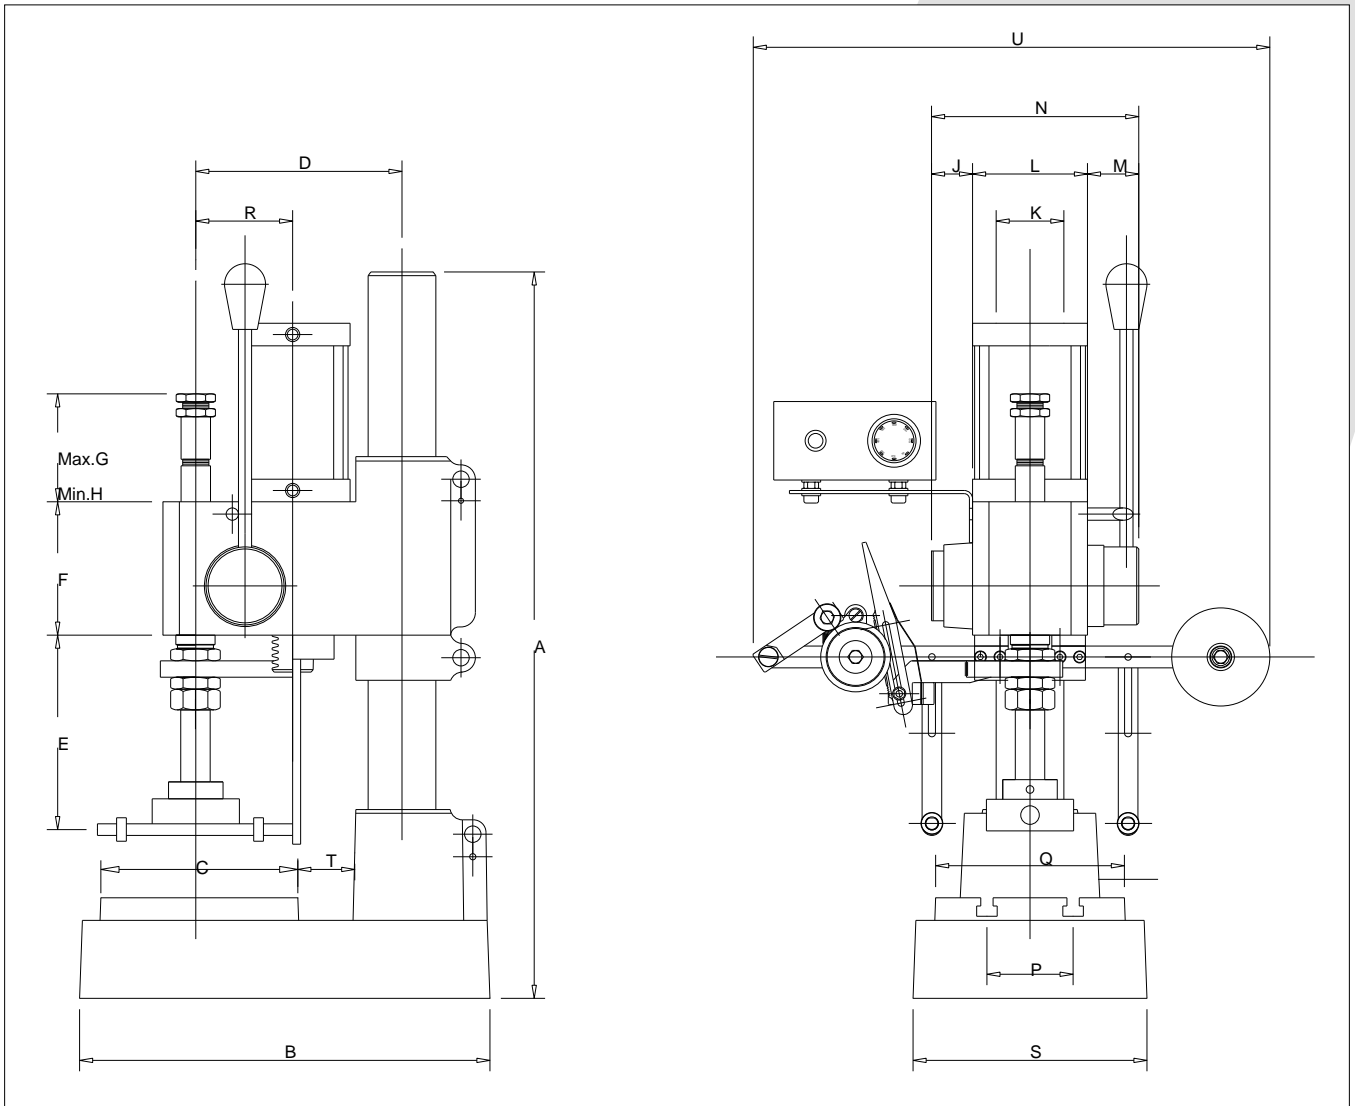

MB20E, 21E, 21EU

MB 20E
0 - 50

MB 21EU
0 - 180

MB 21E
0 - 150

	MB 20E	MB 21E	MB 21EU
	50	150 (1,5)	180 (1,8)
	38,5	58	27,6
	162 x 162	170 x 170	-
	o 8 x 32	o 10 x 38	-
-	(Din 650) 8	10	-
	0-375	0-210	-
	60	70	70
	0-60	0-70	0-70
	-	2,3	2,3

	A	B	C	D	E	F	G	H	K	L	M	N	P	Q	R	S	T	U	W	Z
MB 20E	760	316	162	160	60	100	165	0	42	56	44	8	80	162	200	-	-	-	-	-
MB 21E	630	360	170	180	60	116	95	0	60	38	45	10	80	170	-	85	-	-	-	-
MB 21EU154	841	25	90	60	116	95	0	85	175	-	105	28	8	130	40	210	44	77	20	